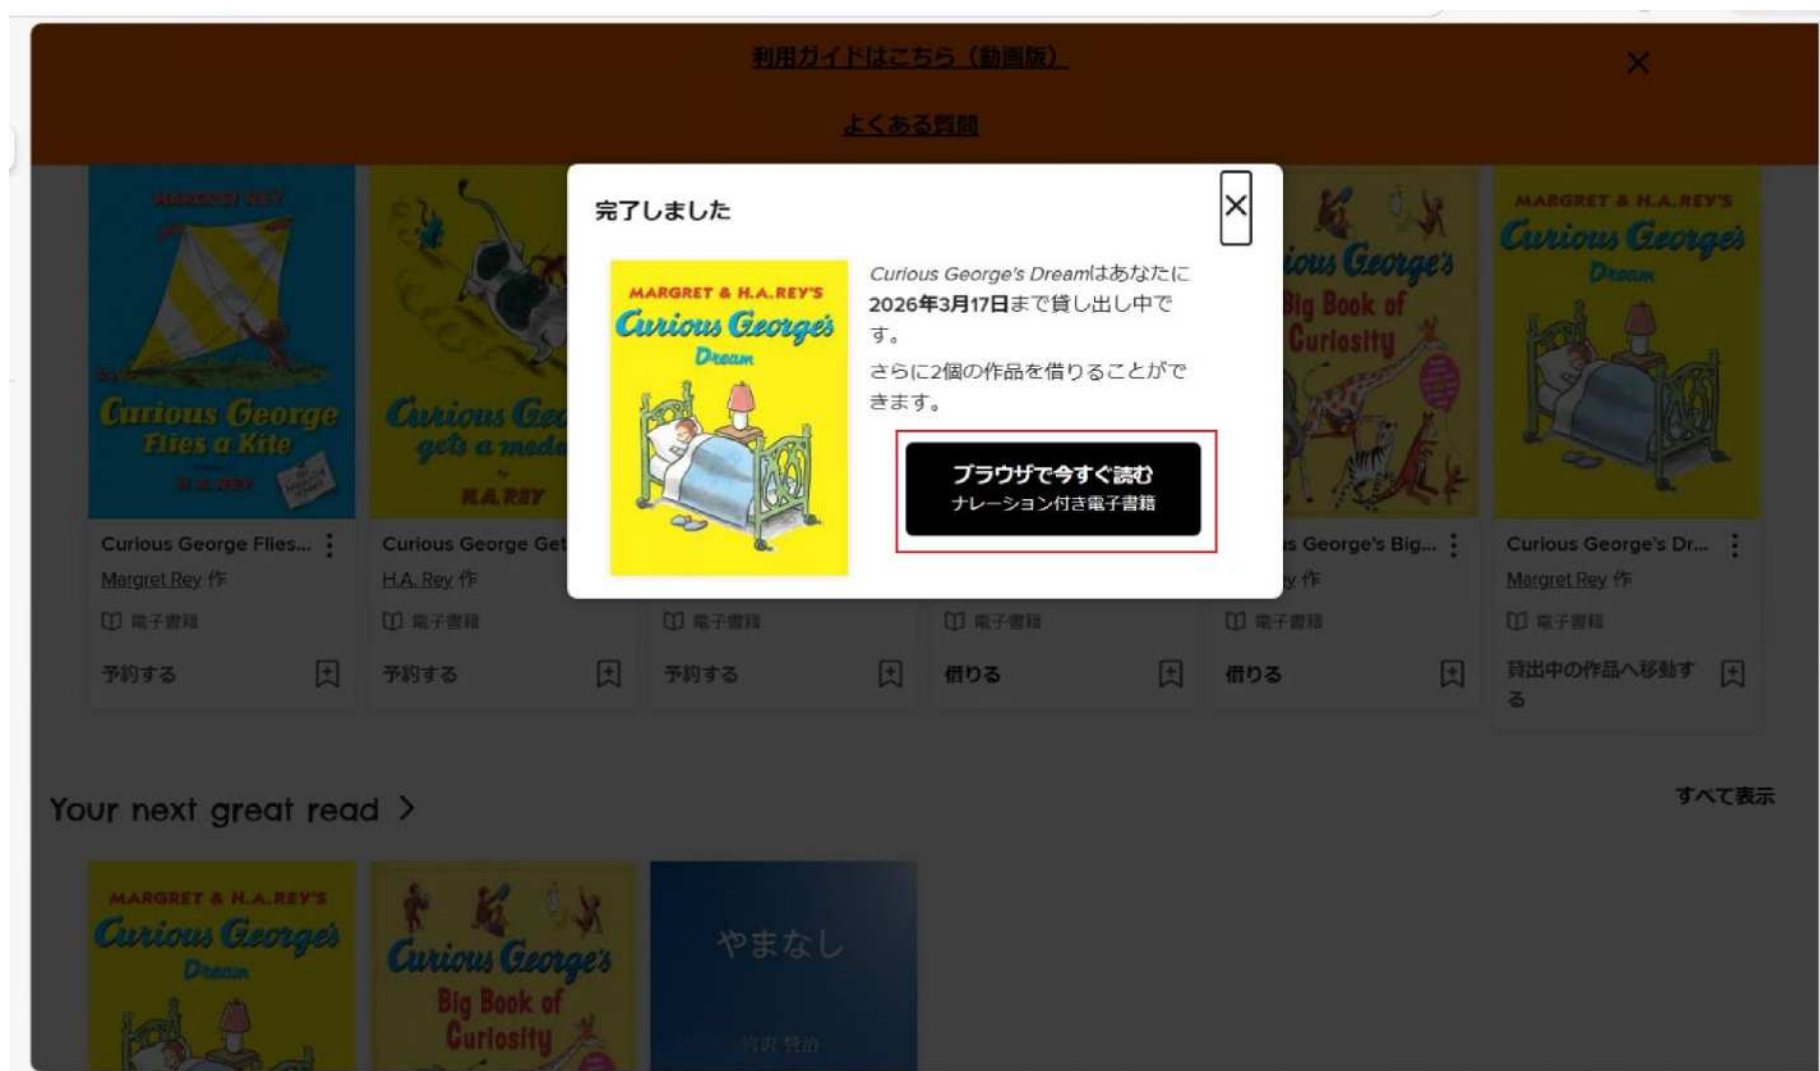

Your next great read > すべて表示

「予約する」となっている本は、すぐには読めません。

「借りる」となっている本は、貸出<sup>かしだし</sup>手続き<sup>つづ</sup>をして読むことができます。

## 4. 本を読む

- ③ 「借りる」ボタンをおすと、読みはじめることができます。  
ただし、3冊以上借りているときは、どれか本を返さないと読めません。

The screenshot shows a library website interface. At the top, there is a navigation bar with the text '利用ガイドはこちら(動画版)' and a close button. Below it, the section 'よくある質問' is visible. The main content area is titled 'Trending now! (トレンドなう!)' and displays several book covers. A modal window is open in the center, showing details for the book 'Curious George's Dream' by Margret & H.A. Rey. The modal includes the book cover, the title, the author, the format '電子書籍', and the borrowing period '14日間借りる'. A red box highlights the '借りる' (Borrow) button, and a 'キャンセル' (Cancel) button is also visible. The background shows other book covers and a 'すべて表示' (Show all) link.

# 4.本を読む

④ 「ブラウザで今すぐ読む」ボタンをおします。