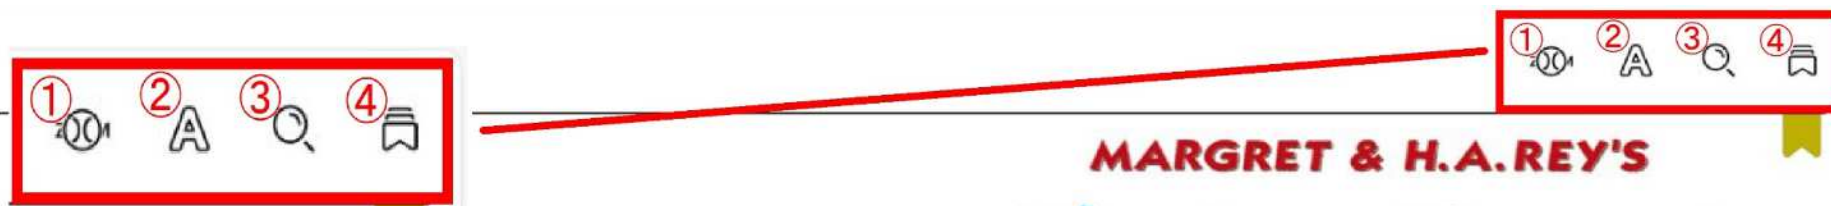

4. 本を読む

⑥ 本の中心をクリックすると、音声読み上げバージョンになったり、拡大・縮小や検索など、便利な機能を使うことができます。(対応本のみ)