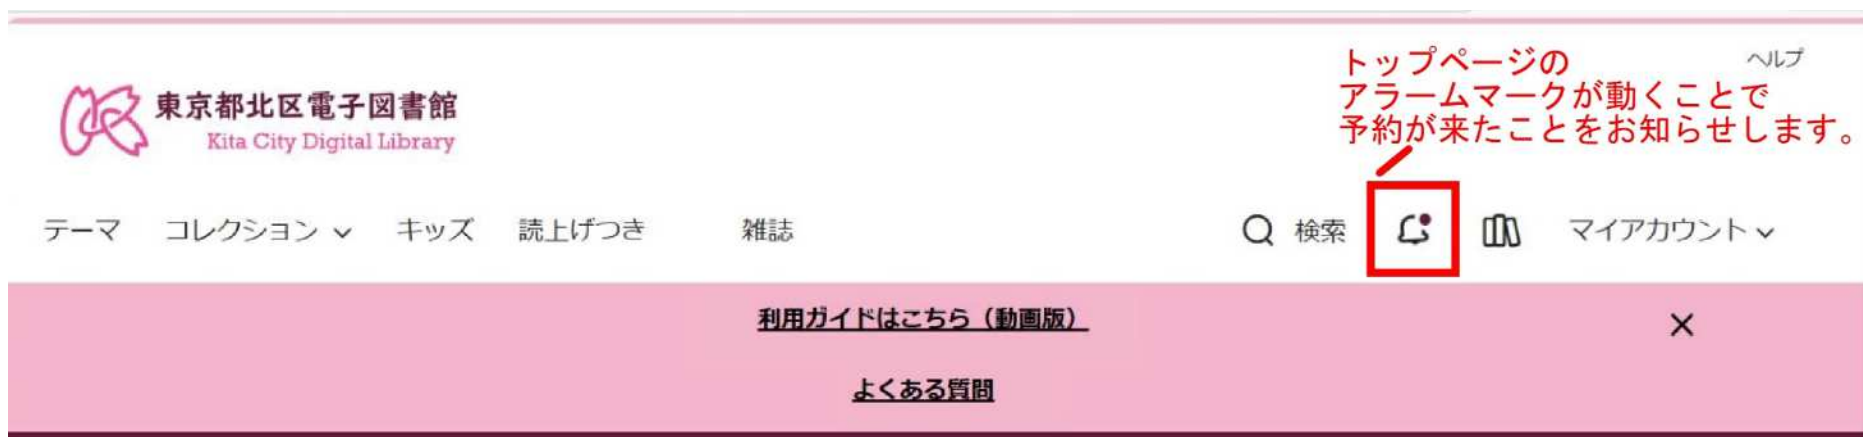

おうちの人メールアドレスを入れるときは、かならずおうちの人に確認（かくにん）をしてください。

6.本を予約する

③ この^{がめん}画面が出たら^{よやくかんりよう}予約完了です。

きたコンアカウントと同じ文字
を入力した場合は、メールは届
きません。

完了しました

Curious George Gets a Medal
H.A.Rey作

あなたの予約の順番： 1作品の3番目です

作品を借りることができるようになると、メールが [redacted] [redacted] に送信されます。予約を管理する。

その他の作品はいかがでしょう？これらの作品は今すぐ貸出が可能です。

さらに貸出可能な作品を表示する

6.本を予約する

- ④ ^{よやく}予約本が^か借りられるようになったら、お知らせがきます。^か借りる^{つづ}手続きをしてください。(次のページへ)

6.本を予約する

予約本の^{よやく}取り置きは^と3日間です。^お

The screenshot shows the reservation interface for the book "Curious George's Big Book of Curiosity" by H.A. Rey. The page includes a navigation menu, a search bar, and a sidebar with options like "貸出中の作品" and "予約". A pink banner at the top contains links for "利用ガイドはこちら(動画版)" and "よくある質問". The main content area shows the book title, author, and format (電子書籍). A blue status bar indicates "借りる準備ができました 2026年3月9日まで利用可能". Below this are buttons for "借りる" and "予約を保留する".