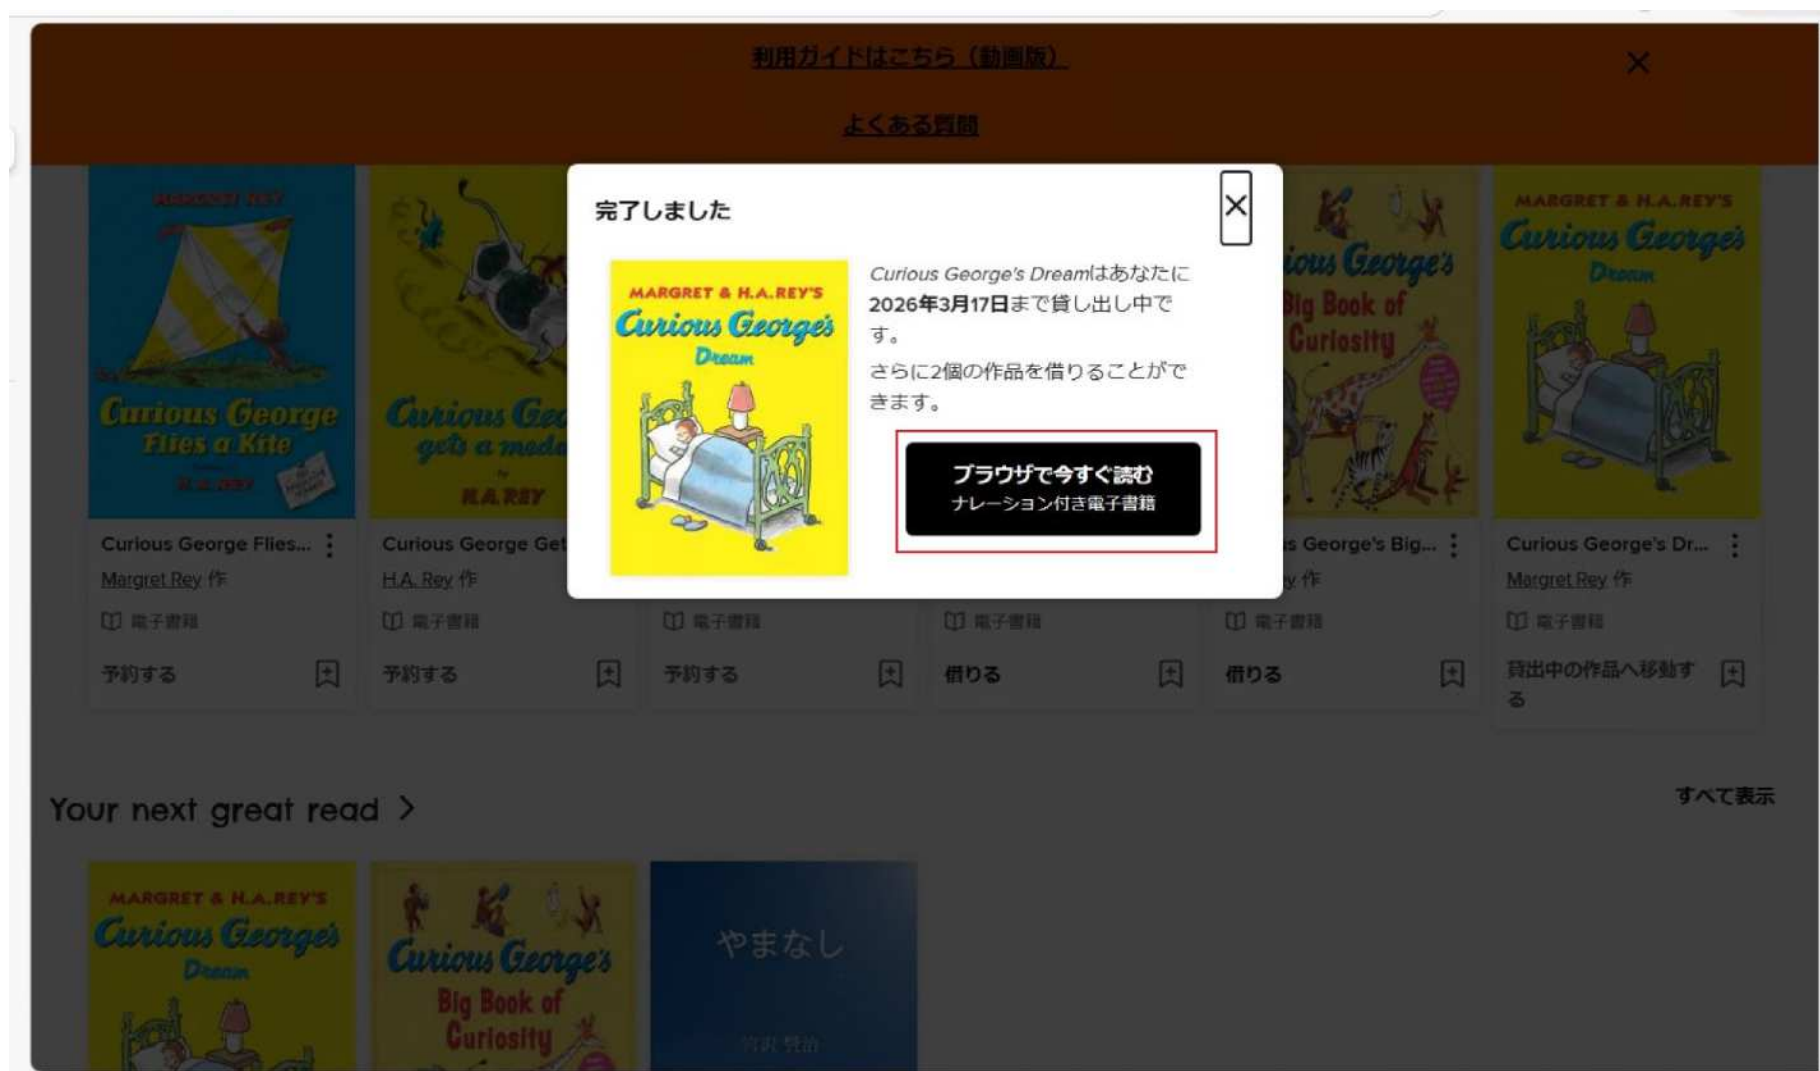

Your next great read > すべて表示

「予約する」となっている本は、すぐには読めません。

「借りる」となっている本は、貸出手続きをして読むことができます。

4. 本を読む

- ③ 「借りる」ボタンをおすと、読みはじめることができます。
ただし、3冊以上借りているときは、どれか本を返さないと読めません。

The screenshot shows a library website interface. At the top, there is a navigation bar with the text '利用ガイドはこちら(動画版)' and a close button. Below it, the section 'よくある質問' is visible. The main content area is titled 'Trending now! (トレンドなう!)' and displays several book covers. A modal window is open in the center, showing the book 'Curious George's Dream' by Margret & H.A. Rey. The modal includes the book cover, the title, the author, the format '電子書籍', and the borrowing period '14日間借りる'. A red box highlights the '借りる' (Borrow) button, and a 'キャンセル' (Cancel) button is located below it. The background shows other book covers like 'Curious George Flies a Kite' and 'Curious George's Big Book of Curiosity'.

4.本を読む

④ 「ブラウザで今すぐ読む」ボタンをおします。

4.本を読む

- ⑤ クリックもしくはスクロールで本を読むことができます。本の中心をクリックすると、
音声読み上げバージョンになったり、検索や拡大などのボタンが出てきます。

（対応本のみ）

きたコンからであれば、
クリックではなく
画面スクロールでも
読むことができます。

本の左側を
クリックすると
前のページに
もどります。

本の真ん中あたりを
クリックすると、
音声読み上げ
バージョンになります。
（音声読み上げができる本のみ）
また、拡大、検索、ブックマーク
などのボタンが出てきます。