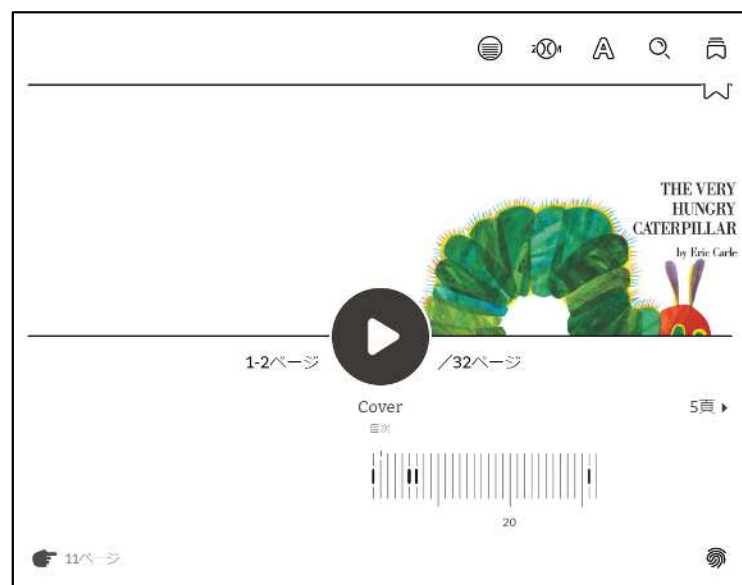

4.本を読む

⑩ リードアロング (音声読み上げバージョン) の使い方

か
※借りる～読みはじめるまでの動作は、ほかの本と同じです。

1 ページ下部の再生ボタン をおすと、
ナレーションがはじまります。

おんせい じどうてき
ページは音声にしたがって自動的にめくられますが、
クリックもしくはきたコンキーボード右下の、
「→」 「←」 をクリックしてもページを移動できます。
また、画面下のバーをスライドさせることでも
移動できます。

2 ページ下部の停止ボタン をおすと、
ナレーションがとまります。