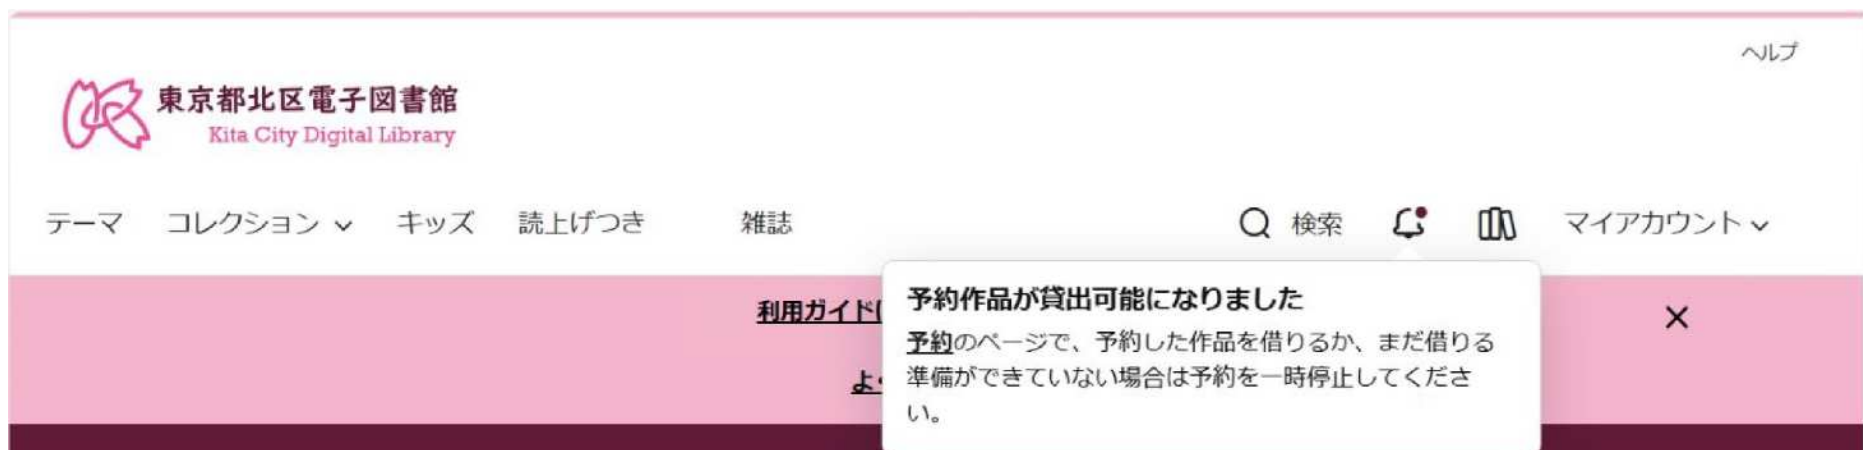

その他の作品はいかがでしょう？これらの作品は今すぐ貸出が可能です。

さらに貸出可能な作品を表示する

6.本を予約する

- ④ ^{よやく}予約本が^か借りられるようになったら、お知らせがきます。^か借りる^{つづ}手続きをしてください。(次のページへ)

6.本を予約する

予約本の^{よやく}取り置きは^と3日間です。^お

The screenshot shows the reservation interface for the book "Curious George's Big Book of Curiosity" by H.A. Rey. The page includes a navigation menu, a search bar, and a sidebar with options like "貸出中の作品" and "予約". A pink banner at the top contains links for "利用ガイドはこちら(動画版)" and "よくある質問". The main content area shows the book title, author, and format (電子書籍). A blue status bar indicates "借りる準備ができました 2026年3月9日まで利用可能". Below this are buttons for "借りる" and "予約を保留する".