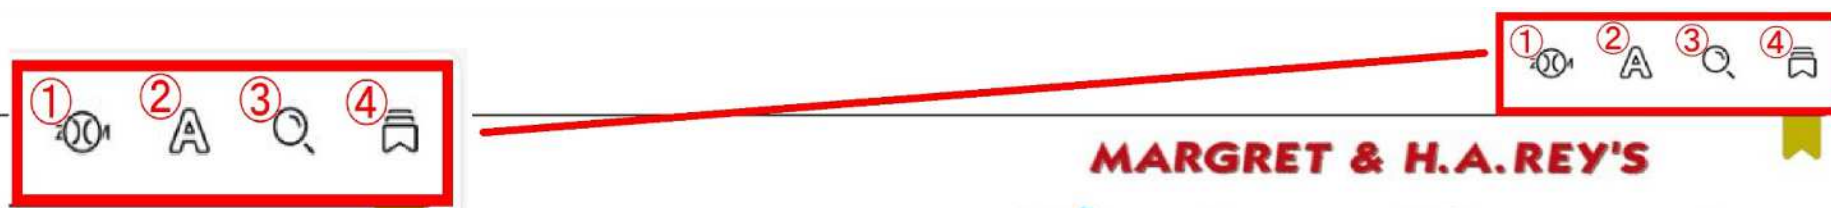

Your next great read > すべて表示

「予約する」となっている本は、すぐには読めません。

「借りる」となっている本は、貸出手続きをして読むことができます。

4. 本を読む

- ③ 「借りる」ボタンをおすと、読みはじめることができます。
ただし、3冊以上借りているときは、どれか本を返さないと読めません。

The screenshot shows a library website interface. At the top, there is a navigation bar with the text '利用ガイドはこちら(動画版)' and a close button. Below it, the section 'よくある質問' is visible. The main content area is titled 'Trending now! (トレンドなう!)' and displays several book covers. A modal window is open in the center, showing the book 'Curious George's Dream' by Margret & H.A. Rey. The modal includes the book cover, the title, the author, the format '電子書籍', and the borrowing period '14日間借りる'. A red box highlights the '借りる' (Borrow) button, and a 'キャンセル' (Cancel) button is located below it. The background shows other book covers like 'Curious George Flies a Kite' and 'Curious George's Big Book of Curiosity'.

4.本を読む

④ 「ブラウザで今すぐ読む」ボタンをおします。

4.本を読む

- ⑤ クリックもしくはスクロールで本を読むことができます。本の中心をクリックすると、
音声読み上げバージョンになったり、検索や拡大などのボタンが出てきます。

（対応本のみ）

きたコンからであれば、
クリックではなく
画面スクロールでも
読むことができます。

本の左側を
クリックすると
前のページに
もどります。

本の真ん中あたりを
クリックすると、
音声読み上げ
バージョンになります。
（音声読み上げができる本のみ）
また、拡大、検索、ブックマーク
などのボタンが出てきます。

本の右側を
クリックすると
次のページに
進みます。

4.本を読む

⑥ 本の中心をクリックすると、^{おんせい}音声読み上げバージョンになったり、^{かだい}拡大・^{しゅくしょう}縮小や^{けんさく}検索など、^{べんり}便利な^{きのう}機能を使うことができます。^{たいおう}(対応本のみ)

- ① 拡大・縮小（しゅくしょう）できます。
- ② 外観、照明、本のデザインを変えることができます。
(変えられない本もあります。)
- ③ 本の中で検索ができます。
- ④ ブックマーク（しおり）をつけることができます。